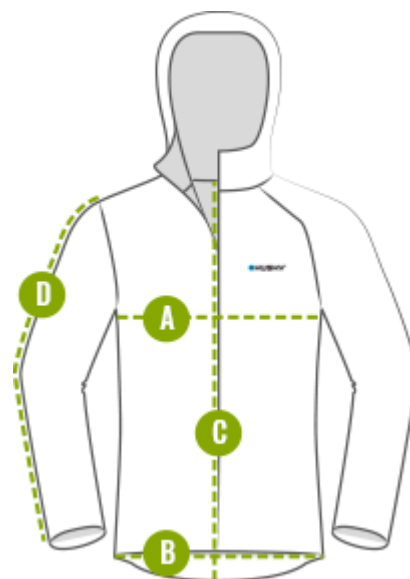

TABELA ROZMIARÓW Wymiary ciała mężczyzn

WYMIARY CIAŁA MĘSKIEGO (w cm)					
Rozmiar	S	M	L	XL	XXL
Wzrost	175 - 179	179 - 183	183 - 187	187 - 191	191 - 195
A Obwód klatki piersiowej	89 - 95	95 - 101	101 - 107	107 - 113	113 - 119
B Obwód w talii	75 - 81	81 - 87	87 - 93	93 - 99	99 - 105
C Obwód bioder	88 - 94	94 - 100	100 - 106	106 - 112	112 - 118

Wszystkie pomiary wykonujemy bezpośrednio na ciele.

- **A** Zmierz najszerszy obszar klatki piersiowej i ramion.
- **B** Zmierz wokół najwęższej części talii.
- **C** Zmierz obwód w najszerszej części bioder.

Wymiary produktu:

TABELA ROZMIARÓW Alou M

BLUZA MĘSKA MERINO ALOU M (w cm)					
Rozmiar	S	M	L	XL	XXL
A Klatka piersiowa 1/2	47.5	50.5	53.5	56.5	59.5
B Dolna krawędź 1/2	42	45	48	51	54
C Długość tyłu	68.5	70.3	72	73.8	74.5
D Długość rękawa	74	77	80	83	84.5