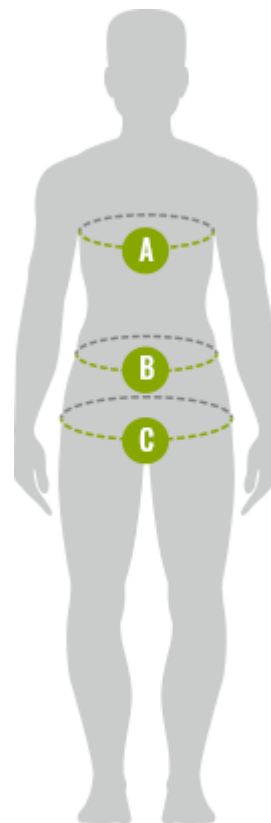

TABELA ROZMIARÓW Wymiary ciała mężczyzn

WYMIARY CIAŁA MĘSKIEGO (w cm)					
Rozmiar	S	M	L	XL	XXL
Wzrost	175 - 179	179 - 183	183 - 187	187 - 191	191 - 195
A Obwód klatki piersiowej	89 - 95	95 - 101	101 - 107	107 - 113	113 - 119
B Obwód w talii	75 - 81	81 - 87	87 - 93	93 - 99	99 - 105
C Obwód bioder	88 - 94	94 - 100	100 - 106	106 - 112	112 - 118

Wszystkie pomiary wykonujemy bezpośrednio na ciele.

- **A** Zmierz najszerszy obszar klatki piersiowej i ramion.
- **B** Zmierz wokół najwęższej części talii.
- **C** Zmierz obwód w najszerszej części bioder.

Wymiary produktu:

TABELA ROZMIARÓW Alou M

BLUZA MĘSKA MERINO ALOU M (w cm)					
Rozmiar	S	M	L	XL	XXL
A Klatka piersiowa 1/2	47.5	50.5	53.5	56.5	59.5
B Dolna krawędź 1/2	42	45	48	51	54
C Długość tyłu	68.5	70.3	72	73.8	74.5
D Długość rękawa	74	77	80	83	84.5